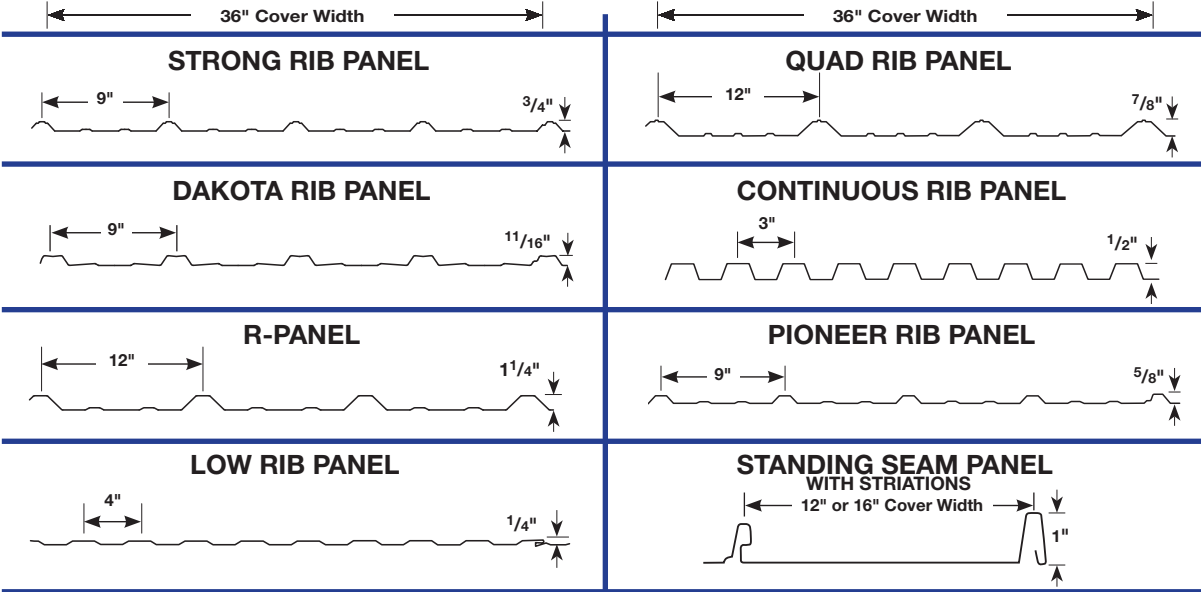

	Bare Galvanized	Bare Galvalume	Kestrel White	Bone White	Cobblestone Ivory	Dakota Sand	Light Stone	Rawhide	Clay Mist	Asht Gray	Smoke Gray	Charcoal Gray	Cocoa Brown	Light Brown	Dark Brown	Burnished Slate	Gallery Blue	Roman Blue	Dark Blue	Barn Red	Crimson Red	Classic Burgundy	Forest Green	Fern Green	Black	Copper Metallic	Aluminum - White
Strong Rib	•	•	•	•	•	•	•	•	•	•	•	•	•	•	•	•	•	•	•	•	•	•	•	•	•	•	•
R-Panel	•	•	•	•	•	•	•	•	•	•	•	•	•	•	•	•	•	•	•	•	•	•	•	•	•	•	•
Low Rib	•	•	•	•	•	•	•	•	•	•	•	•	•	•	•	•	•	•	•	•	•	•	•	•	•	•	•
Quad Rib	•	•	•	•	•	•	•	•	•	•	•	•	•	•	•	•	•	•	•	•	•	•	•	•	•	•	•
Pioneer Rib	•	•	•	•	•	•	•	•	•	•	•	•	•	•	•	•	•	•	•	•	•	•	•	•	•	•	•
Standing Seam	•	•	•	•	•	•	•	•	•	•	•	•	•	•	•	•	•	•	•	•	•	•	•	•	•	•	•
Dakota Rib	•	•	•	•	•	•	•	•	•	•	•	•	•	•	•	•	•	•	•	•	•	•	•	•	•	•	•
Continuous Rib	•	•	•	•	•	•	•	•	•	•	•	•	•	•	•	•	•	•	•	•	•	•	•	•	•	•	•

* Available in 33" panel

Maxx Shield 45 Paint System

DST 45 Year Paint Warranty, see your local representative for details.
These color samples are as close as possible to actual colors offered, within the limits of color chip reproduction.