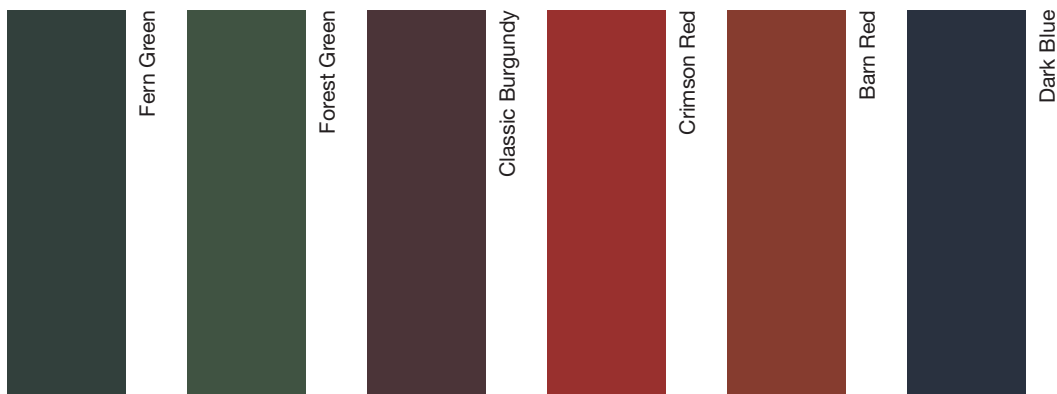

	Bare Galvanized	Bare Galvalume	Kestrel White	Bone White	Cobblestone Ivory	Dakota Sand	Light Stone	Rawhide	Clay Mist	Asht Gray	Smoke Gray	Charcoal Gray	Cocoa Brown	Light Brown	Dark Brown	Burnished Slate	Gallery Blue	Roman Blue	Dark Blue	Barn Red	Crimson Red	Classic Burgundy	Forest Green	Fern Green	Black	Copper Metallic	Aluminum - White
Strong Rib	•	•	•	•	•	•	•	•	•	•	•	•	•	•	•	•	•	•	•	•	•	•	•	•	•	•	•
R-Panel	•	•	•	•	•	•	•	•	•	•	•	•	•	•	•	•	•	•	•	•	•	•	•	•	•	•	•
Low Rib	•	•	•	•	•	•	•	•	•	•	•	•	•	•	•	•	•	•	•	•	•	•	•	•	•	•	•
Quad Rib	•	•	•	•	•	•	•	•	•	•	•	•	•	•	•	•	•	•	•	•	•	•	•	•	•	•	•
Pioneer Rib	•	•	•	•	•	•	•	•	•	•	•	•	•	•	•	•	•	•	•	•	•	•	•	•	•	•	•
Standing Seam	•	•	•	•	•	•	•	•	•	•	•	•	•	•	•	•	•	•	•	•	•	•	•	•	•	•	•
Dakota Rib	•	•	•	•	•	•	•	•	•	•	•	•	•	•	•	•	•	•	•	•	•	•	•	•	•	•	•
Continuous Rib	•	•	•	•	•	•	•	•	•	•	•	•	•	•	•	•	•	•	•	•	•	•	•	•	•	•	•

* Available in 33" panel

Maxx Shield 45 Paint System

DST 45 Year Paint Warranty, see your local representative for details.
These color samples are as close as possible to actual colors offered, within the limits of color chip reproduction.